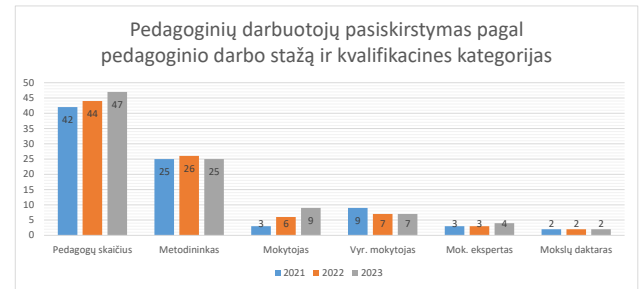

Mokykla	Kretingos Jurgio Pabrėžos universitetinė gimnazija
Atnaujinimo data	2023-09-01
Aprašymas	Gimnazijoje dirbantys pedagogai visi yra savo srities specialistai-profesionalai, turintys aukštas kvalifikacines kategorijas bei patirtį. Pedagogų kolektyvas nuolat atsinaujina naujais specialistais, kurie savo žiniomis ir kompetencijomis prisideda prie gimnazijos mokinių ugdymo kokybės.

Metai	Kvalifikacijos kategorijos											
	Pedagogų skaičius	Amžiaus vidurkis	Metodininkas	%	Mokytojas	%	Vyr. mokytojas	%	Mok. ekspertas	%	Mokslų daktaras	%
2021	42	50,5	25	60%	3	7%	9	21%	3	7%	2	5%
2022	44	49,4	26	59%	6	14%	7	16%	3	7%	2	5%
2023	47	47,4	25	53%	9	19%	7	15%	4	9%	2	4%